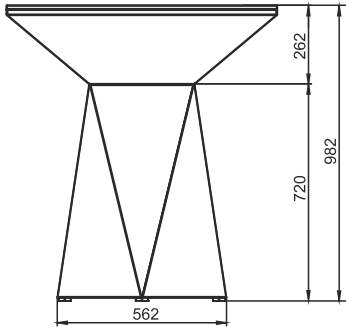

Barbecue-firepit G1