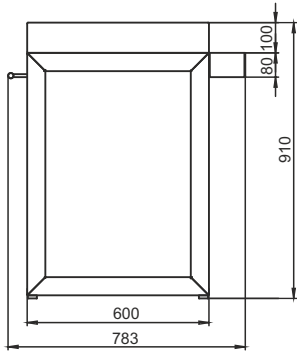

## ACCESSORIES

**Barbecue-firepit G1**

**Barbecue-firepit G2**

**Barbecue-firepit G3**

**Barbecue-firepit G4**

**Barbecue-firepit G5**

**Cooking plancha**

**Table small 60x45x91cm**

**Table big 80x45x91cm**

**Table trapeze big 80x45x91cm**

**Bench 50x40x46cm**

**Bench 110x40x46cm**

**Bench 200x40x46cm**

ARTISS DESIGN  
Targowisko 501, 32-015 Kłaj, Poland  
tel. +48 12 284 06 40 email: [artiss@artiss.design](mailto:artiss@artiss.design)