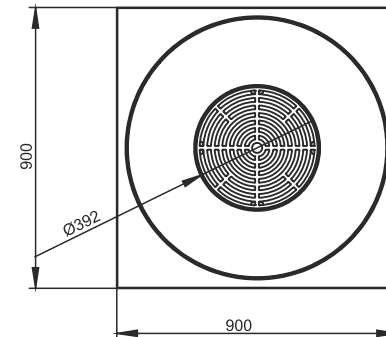

## ACCESSORIES

**Barbecue-firepit G1**

**Barbecue-firepit G2**

**Barbecue-firepit G3**

**Barbecue-firepit G4**

**Barbecue-firepit G5**

**Cooking plancha**

**Table small 60x45x91cm**