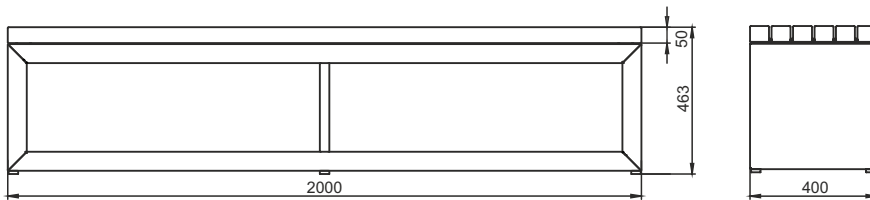

**Table big 80x45x91cm**

**Table trapeze big 80x45x91cm**

**Bench 50x40x46cm**

**Bench 110x40x46cm**

**Bench 200x40x46cm**

ARTISS DESIGN  
Targowisko 501, 32-015 Kłaj, Poland  
tel. +48 12 284 06 40 email: [artiss@artiss.design](mailto:artiss@artiss.design)