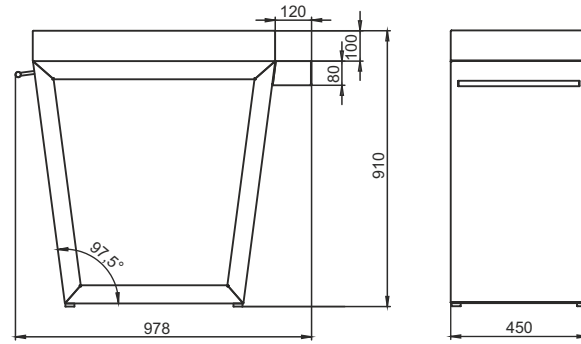

## ACCESSORIES

**Barbecue-firepit G1**

**Barbecue-firepit G2**

**Barbecue-firepit G3**

**Barbecue-firepit G4**

**Barbecue-firepit G5**

**Cooking plancha**

**Table small 60x45x91cm**

**Table big 80x45x91cm**

**Table trapeze big 80x45x91cm**

**Bench 50x40x46cm**

**Bench 110x40x46cm**

**Bench 200x40x46cm**

ARTISS DESIGN  
Targowisko 501, 32-015 Kłaj, Poland  
tel. +48 12 284 06 40 email: [artiss@artiss.design](mailto:artiss@artiss.design)