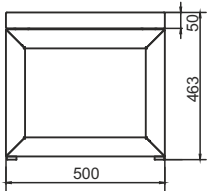

## ACCESSORIES

**Barbecue-firepit G1**

**Barbecue-firepit G2**

**Barbecue-firepit G3**

**Barbecue-firepit G4**

**Barbecue-firepit G5**

**Cooking plancha**

**Table small 60x45x91cm**

**Table big 80x45x91cm**

**Table trapeze big 80x45x91cm**

**Bench 50x40x46cm**

**Bench 110x40x46cm**

**Bench 200x40x46cm**

ARTISS DESIGN  
Targowisko 501, 32-015 Kłaj, Poland  
tel. +48 12 284 06 40 email: [artiss@artiss.design](mailto:artiss@artiss.design)