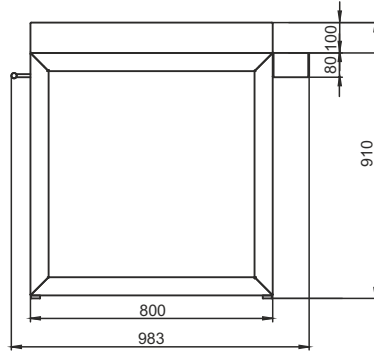

## ACCESSORIES

**Barbecue-firepit G1**

**Barbecue-firepit G2**

**Barbecue-firepit G3**

**Barbecue-firepit G4**

**Barbecue-firepit G5**

**Cooking plancha**

**Table small 60x45x91cm**

**Table big 80x45x91cm**

**Table trapeze big 80x45x91cm**

**Bench 50x40x46cm**

**Bench 110x40x46cm**

**Bench 200x40x46cm**

ARTISS DESIGN  
Targowisko 501, 32-015 Kłaj, Poland  
tel. +48 12 284 06 40 email: [artiss@artiss.design](mailto:artiss@artiss.design)