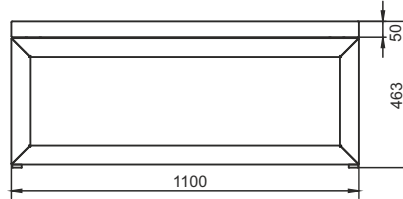

**Table big 80x45x91cm**

**Table trapeze big 80x45x91cm**

**Bench 50x40x46cm**

**Bench 110x40x46cm**

**Bench 200x40x46cm**

ARTISS DESIGN  
Targowisko 501, 32-015 Kłaj, Poland  
tel. +48 12 284 06 40 email: [artiss@artiss.design](mailto:artiss@artiss.design)