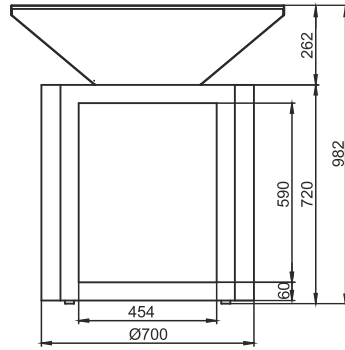

Barbecue-firepit G2